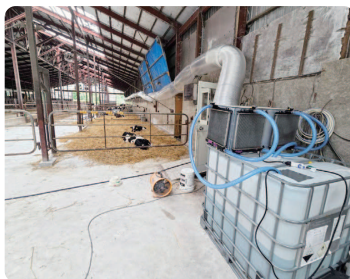

インタークーラ式 全熱交換器

※条件により効果は異なります

ハウス内の熱エネルギーを効率的に利用しながら
作物に適した温度・湿度環境づくりに
貢献する仕組みを持っています

- 熱エネルギーを無駄にせず換気する
- 湿度低減・CO2 濃度回復
- 畜舎内換気での獣臭改善（省エネ・病害防止）
- 高湿度環境を抑え結露発生を低減する設計で餌や下草の乾燥維持をサポートします

導入例の一部をイメージにてご確認くださいませ

農家様とのお活用事例

施設園芸

夏季

省エネ冷却
除湿換気

メロン〔青肉〕（北竜）
イチゴ（江別、伊佐）
苗・葉物（芽室、八代）
トマト（刈谷、宮崎、都農）
ピーマン（西都、板倉）
シクラメン（板倉）
レタス（板倉）

冬季

省エネ保温
除湿換気

イチゴ（江別、伊佐）
トマト（刈谷、宮崎）
ピーマン（西都）
レタス（板倉）

参考）単棟ハウスでの冷風扇の設置事例

※条件により効果は異なります

<冷風扇の活用事例について>

農業用水・地下水等を活用して
ハウス内のスポットクーラーとして活用

地下水温：18℃
噴出し風温度：約25℃（ハウス内約40度）

農家さんのご意見

- ・作業環境改善が嬉しい（連続作業も可能）
- ・空調を使うことで、高価格時期での栽培（今後検討）

参考）極寒地での全熱交換設置事例